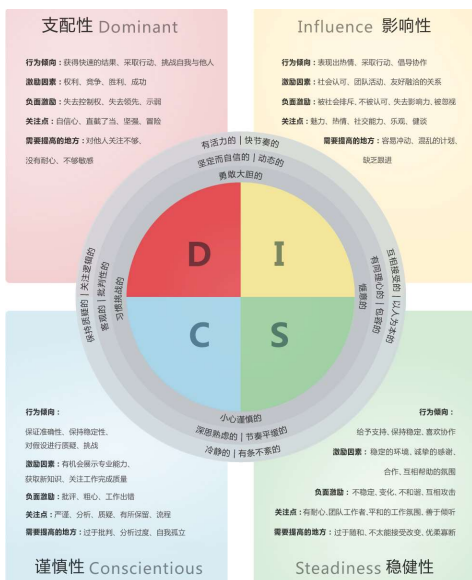

DISC性格测试

报告组成

DISC性格测试

团体报告 (11人)

团体信息

基本信息

制表日期	2022/05/14
答题日期	2022年05月14日 - 2023年06月20日
答题人数	11人

检索条件

	选项内容	检索方法
--	------	------

性别

男
女

前言

DISC性格测试

不支持团体报告